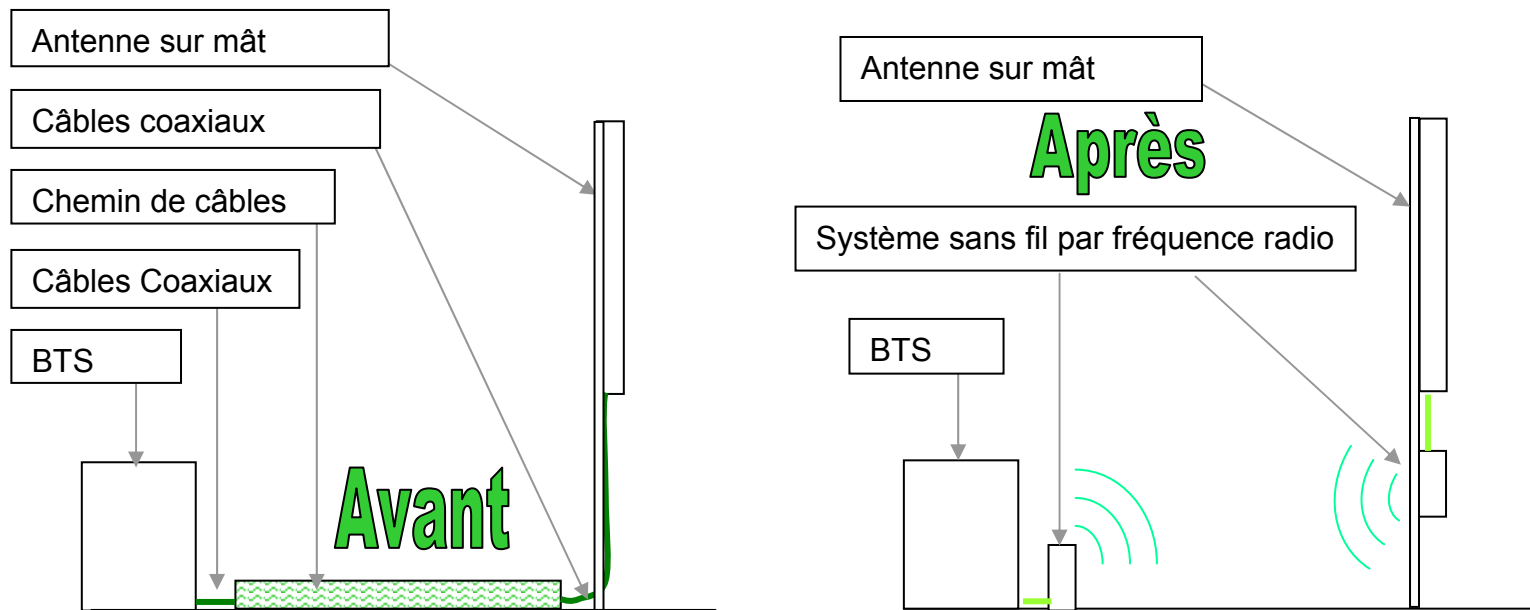

INTRODUCTION: la société I Puissance 6

Un bureau d'études spécialisé dans le déploiement GSM
Un effort de recherche de plus de 0,5 million d'euros

NOTRE PRODUIT

LE MARCHE

35 000 stations de base en France

700 000 stations de base en Europe

Tx de croissance du nombre de sites: 10% par an

Chaque site est rénové en moyenne tous les 3 ans

En Europe, ce sont 300 000 stations de base qui sont rénovées ou construites chaque année