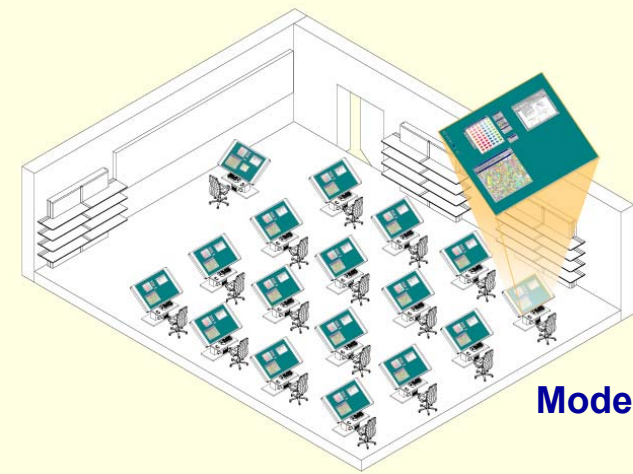

Limitations du poste informatique classique :

- Affichage de très grands documents
- Juxtaposition de documents
- Travail simultané papier & numérique

Ergonomie du nouveau poste de travail :

- Plateau réglable (hauteur et orientation)
- Écran haute résolution haute définition incorporé dans le plateau
- À la fois meuble et ordinateur
- Travail individuel et collaboratif
- Système d'exploitation modifié

Usages individuels

Table à dessin

Pupitre

Bureau

Usages collaboratifs

Mode enseignement

Mode réunion

Mode diaporama