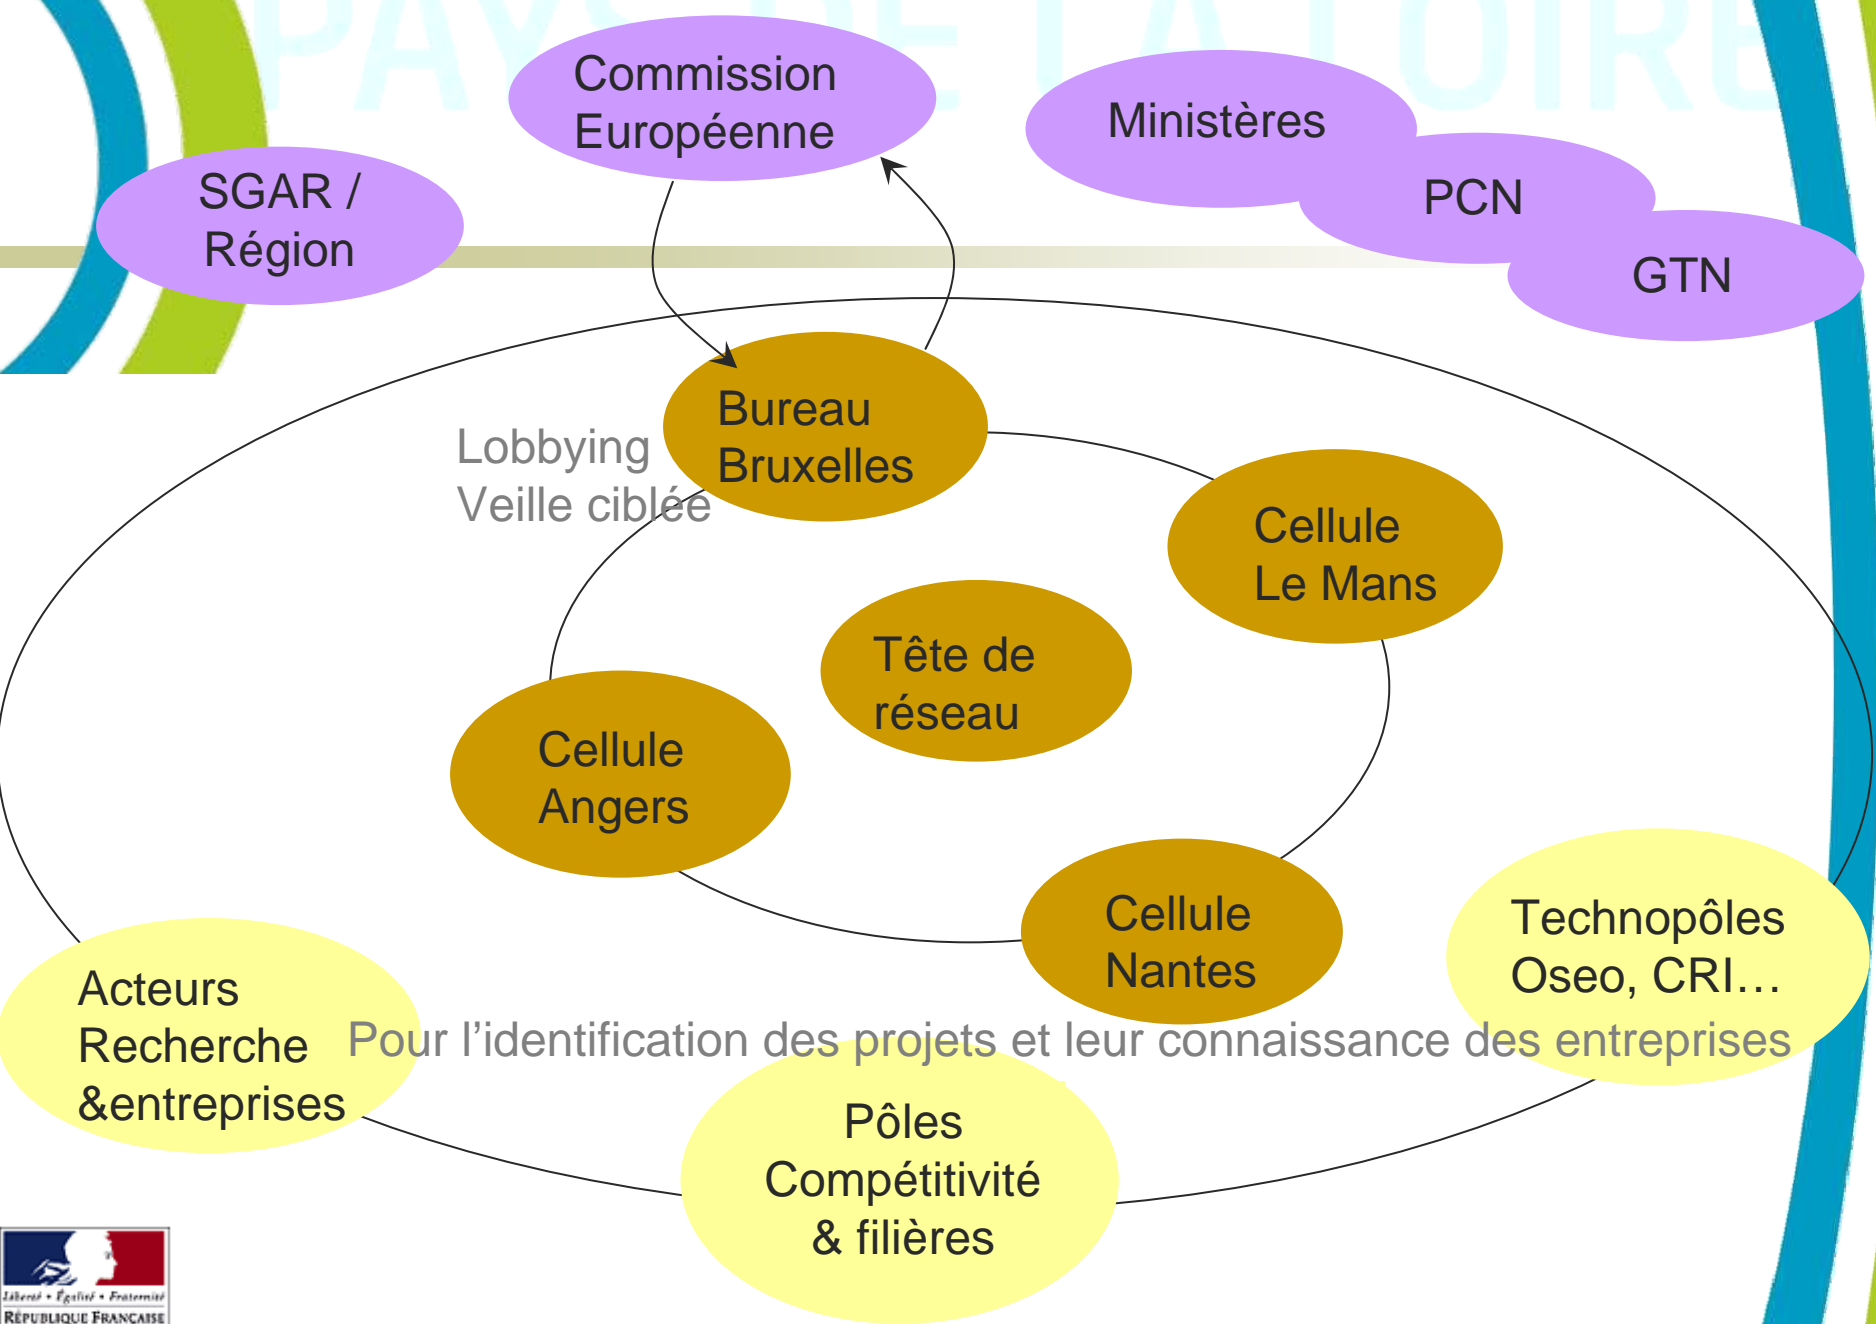

Convention Etat/Région/EMN

Financement

Etat / Région / FEDER

Mines de Nantes: logistique

Objectif: Lancer une dynamique Europe de la Recherche et de l'innovation

Diagnostique

Retard de la région sur la Recherche

3^{ème} Indust., 2^{ème} Agricole, 5^{ème} démog.

...mais **9^{ème}** sur le plan de la R&D

Retard sur le PCRD (en 2004)

Pas de soutien de proximité

Manque de coordination des acteurs

Rien au niveau détection, veille, lobbying...

Pb de masse critique, visibilité

Stratégie

Coordination avec les acteurs

EPST, CRI, CCI, Technopoles, ...

=> Cartographie des compétences

Positionnement en AMOA

Intervention au niveau du cadrage des projets

Info., formation, (montage par spécialistes)

Cohérence avec la politique régionale

Au niveau des pôles et de filières (clusters)

PAYS DE LA LOIRE

Merci de votre attention

Contact: Philippe Dubois

Europe.recherche@paysdelaloire.fr