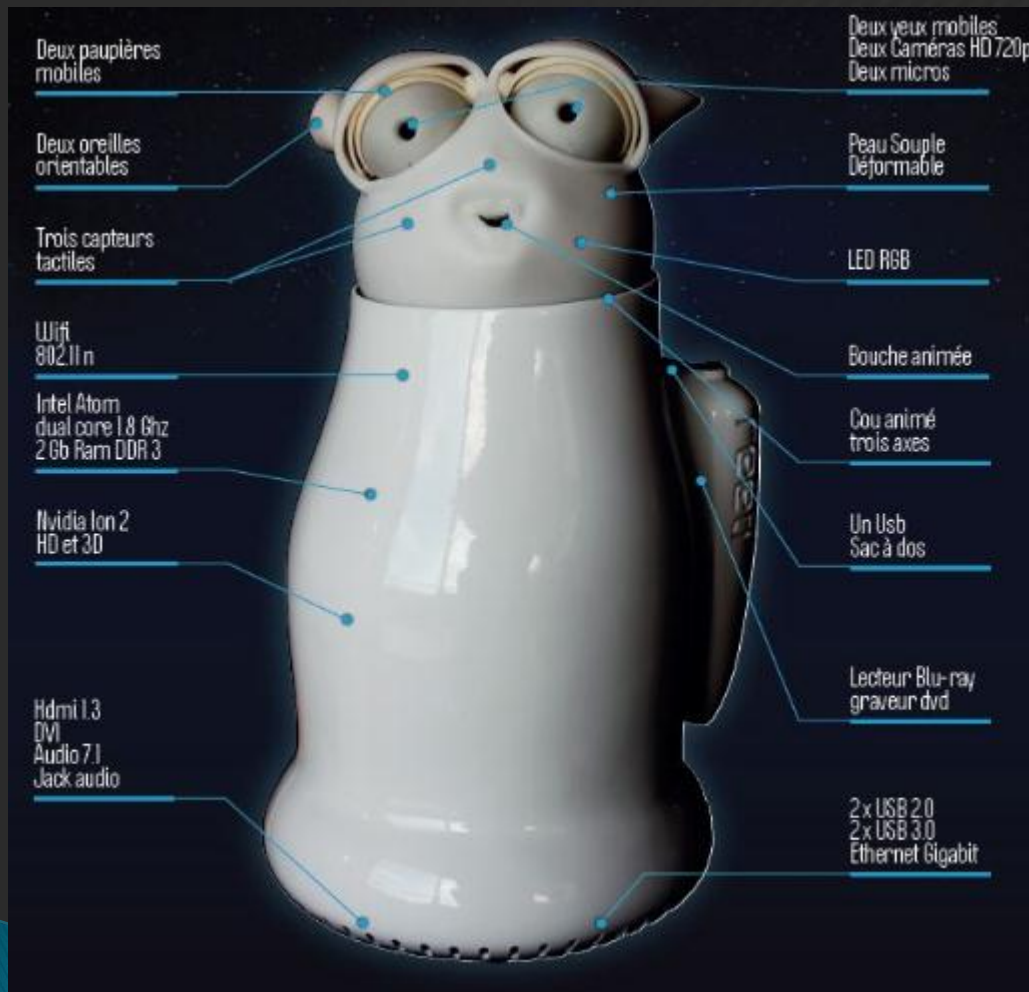

REETI, un PCBot expressif

Ses Expressions, ses Emotions, vos Applications

▶ Exemples:

Salons

Accueil

Education

Domotique,
maintien à domicile

REETI, expressive PCBot