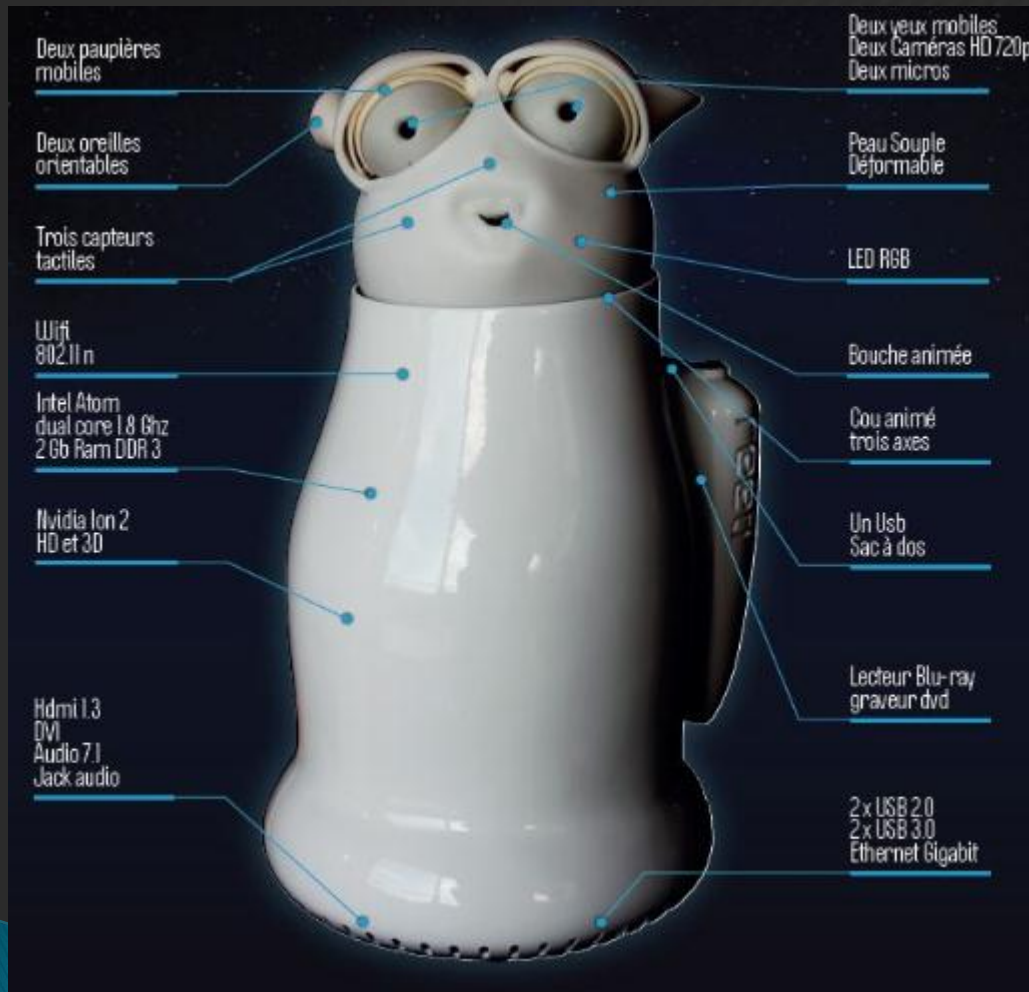

REETI, un PCBot expressif

Ses Expressions, ses Emotions, vos Applications

▶ Exemples:

Salons

Accueil

Education

Domotique,
maintien à domicile

REETI, expressive PCBot